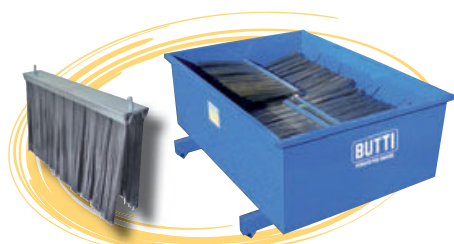

BUTTI

PENSATO PER DURARE

der mit den Stahlborsten, der oder keiner!

SCHNELLER & EINFACHER
Bürstenwechsel
in kürzester Zeit!

zur schnellen Reinigung von Schrott- und Umschlagplätzen

STAPLERBESEN Typ INDUSTRIAL mit hochwertigen Stahlborsten

ART.NR.	TYP	LxPxH mm	GEWICHT	
865C30	I.EXTRA LARGE	3000x1000x430	566 kg	6 R

ERSATZBÜRSTEN

auch für Fremdfabrikate, bitte anfragen

MASSE FÜR GABELAUFNAHME

TYP	A	B	C
I. COMPACT	70	210	640
I. CLASSIC	90	220	630
I. LARGE	100	220	620
I. EXTRA LARGE	100	220	620

STAPLERBESEN Typ ECO STRONG mit hochwertigen PP-Borsten

ART.NR.	TYP	LxPxH mm	GEWICHT	
866S0520	ECO S.COMPACT	2000x500x470	146 kg	5R

ART.NR.	TYP	LxPxH mm	GEWICHT	
866S1020	ECO S.CLASSIC	2000x1000x500	272 kg	8R