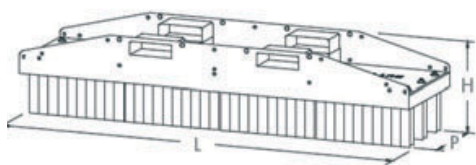

BUTTI

PENSATO PER DURARE

der mit den Stahlborsten, der oder keiner!

SCHNELLER & EINFACHER
Bürstenwechsel
in kürzester Zeit!

zur schnellen Reinigung von Schrott- und Umschlagplätzen

STAPLERBESEN Typ INDUSTRIAL mit hochwertigen Stahlborsten

ART.NR.	TYP	LxPxH mm	GEWICHT	
863C20	I.COMPACT	2000x500x440	212 kg	3 R

ART.NR.	TYP	LxPxH mm	GEWICHT	
865C20	I.CLASSIC	2000x1000x430	380 kg	6 R

ART.NR.	TYP	LxPxH mm	GEWICHT	
865C25	I.LARGE	2500x1000x430	476 kg	6 R

ART.NR.	TYP	LxPxH mm	GEWICHT	
865C30	I.EXTRA LARGE	3000x1000x430	566 kg	6 R

ERSATZBÜRSTEN

auch für Fremdfabrikate, bitte anfragen

MASSE FÜR GABELAUFNAHME

TYP	A	B	C
I. COMPACT	70	210	640
I. CLASSIC	90	220	630
I. LARGE	100	220	620
I. EXTRA LARGE	100	220	620

STAPLERBESEN Typ ECO STRONG mit hochwertigen PP-Borsten

ART.NR.	TYP	LxPxH mm	GEWICHT	
866S0520	ECO S.COMPACT	2000x500x470	146 kg	5R

ART.NR.	TYP	LxPxH mm	GEWICHT	
866S1020	ECO S.CLASSIC	2000x1000x500	272 kg	8R