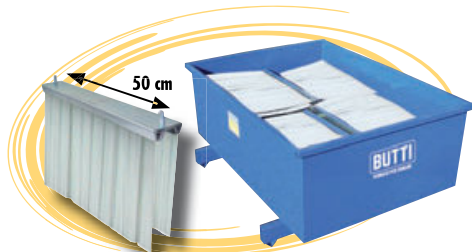

ERSATZBÜRSTEN

Borsten aus hochwertigem PP-Kunststoff, auch für Fremdfabrikate, bitte anfragen.