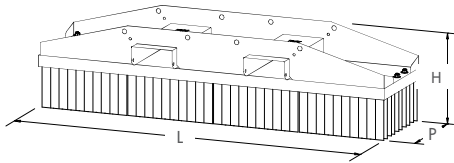

ART.NR.	TYP	LxPxH mm	GEWICHT	
863C20	I.COMPACT	2000x500x440	212 kg	3 R

ART.NR.	TYP	LxPxH mm	GEWICHT	
865C20	I.CLASSIC	2000x1000x430	380 kg	6 R

ART.NR.	TYP	LxPxH mm	GEWICHT	
865C25	I.LARGE	2500x1000x430	476 kg	6 R

ART.NR.	TYP	LxPxH mm	GEWICHT	
865C30	I.EXTRA LARGE	3000x1000x430	566 kg	6 R

ERSATZBÜRSTEN

auch für Fremdfabrikate, bitte anfragen

MASSE FÜR GABELAUFNAHME

TYP	A	B	C
I. COMPACT	70	210	640
I. CLASSIC	90	220	630
I. LARGE	100	220	620
I. EXTRA LARGE	100	220	620

STAPLERBESEN Typ ECO STRONG mit hochwertigen PP-Borsten

ART.NR.	TYP	LxPxH mm	GEWICHT	
866S0520	ECO S.COMPACT	2000x500x470	146 kg	5R

ART.NR.	TYP	LxPxH mm	GEWICHT	
866S1020	ECO S.CLASSIC	2000x1000x500	272 kg	8R

ART.NR.	TYP	LxPxH mm	GEWICHT	
866S1025	ECO S.LARGE	2500x1000x500	310 kg	8R

ART.NR.	TYP	LxPxH mm	GEWICHT	
866S1030	ECO S.EXTRA LARGE	3000x1000x500	356 kg	8R

ERSATZBÜRSTEN

Borsten aus hochwertigem PP-Kunststoff, auch für Fremdfabrikate, bitte anfragen.