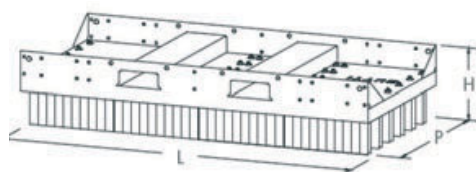

BUTTI

PENSATO PER DURARE

der mit den Stahlborsten, der oder keiner!

SCHNELLER & EINFACHER
Bürstenwechsel
in kürzester Zeit!

zur schnellen Reinigung von Schrott- und Umschlagplätzen

STAPLERBESEN Typ INDUSTRIAL mit hochwertigen Stahlborsten

ART.NR.	TYP	LxPxH mm	GEWICHT	
863C20	I.COMPACT	2000x500x440	212 kg	3 R

ART.NR.	TYP	LxPxH mm	GEWICHT	
865C20	I.CLASSIC	2000x1000x430	380 kg	6 R

ART.NR.	TYP	LxPxH mm	GEWICHT	
865C25	I.LARGE	2500x1000x430	476 kg	6 R

ART.NR.	TYP	LxPxH mm	GEWICHT	
865C30	I.EXTRA LARGE	3000x1000x430	566 kg	6 R

ERSATZBÜRSTEN

auch für Fremdfabrikate, bitte anfragen

MASSE FÜR GABELAUFNAHME

TYP	A	B	C
I. COMPACT	70	210	640
I. CLASSIC	90	220	630
I. LARGE	100	220	620
I. EXTRA LARGE	100	220	620

STAPLERBESEN Typ ECO STRONG mit hochwertigen PP-Borsten

ART.NR.	TYP	LxPxH mm	GEWICHT	
866S0520	ECO S.COMPACT	2000x500x470	146 kg	5R

ART.NR.	TYP	LxPxH mm	GEWICHT	
866S1020	ECO S.CLASSIC	2000x1000x500	272 kg	8R