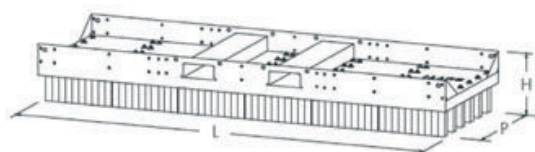

BUTTI

PENSATO PER DURARE

der mit den Stahlborsten, der oder keiner!

SCHNELLER & EINFACHER
Bürstenwechsel
in kürzester Zeit!

zur schnellen Reinigung von Schrott- und Umschlagplätzen

STAPLERBESEN Typ INDUSTRIAL mit hochwertigen Stahlborsten

ART.NR.	TYP	LxPxH mm	GEWICHT	
863C20	I.COMPACT	2000x500x440	212 kg	3 R

ART.NR.	TYP	LxPxH mm	GEWICHT	
865C20	I.CLASSIC	2000x1000x430	380 kg	6 R

ART.NR.	TYP	LxPxH mm	GEWICHT	
865C25	I.LARGE	2500x1000x430	476 kg	6 R

ART.NR.	TYP	LxPxH mm	GEWICHT	
865C30	I.EXTRA LARGE	3000x1000x430	566 kg	6 R

ERSATZBÜRSTEN

auch für Fremdfabrikate, bitte anfragen

MASSE FÜR GABELAUFNAHME

TYP	A	B	C
I. COMPACT	70	210	640
I. CLASSIC	90	220	630
I. LARGE	100	220	620
I. EXTRA LARGE	100	220	620

STAPLERBESEN Typ ECO STRONG mit hochwertigen PP-Borsten

ART.NR.	TYP	LxPxH mm	GEWICHT	
866S0520	ECO S.COMPACT	2000x500x470	146 kg	5R

ART.NR.	TYP	LxPxH mm	GEWICHT	
866S1020	ECO S.CLASSIC	2000x1000x500	272 kg	8R