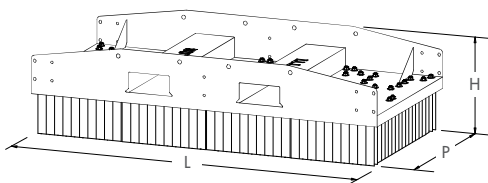

ART.NR.	TYP	LxPxH mm	GEWICHT	
863C20	I.COMPACT	2000x500x440	212 kg	3 R

ART.NR.	TYP	LxPxH mm	GEWICHT	
865C20	I.CLASSIC	2000x1000x430	380 kg	6 R

ART.NR.	TYP	LxPxH mm	GEWICHT	
865C25	I.LARGE	2500x1000x430	476 kg	6 R

ART.NR.	TYP	LxPxH mm	GEWICHT	
865C30	I.EXTRA LARGE	3000x1000x430	566 kg	6 R

ERSATZBÜRSTEN

auch für Fremdfabrikate, bitte anfragen

MASSE FÜR GABELAUFNAHME

TYP	A	B	C
I. COMPACT	70	210	640
I. CLASSIC	90	220	630
I. LARGE	100	220	620
I. EXTRA LARGE	100	220	620

STAPLERBESEN Typ ECO STRONG mit hochwertigen PP-Borsten

ART.NR.	TYP	LxPxH mm	GEWICHT	
866S0520	ECO S.COMPACT	2000x500x470	146 kg	5R

ART.NR.	TYP	LxPxH mm	GEWICHT	
866S1020	ECO S.CLASSIC	2000x1000x500	272 kg	8R

ART.NR.	TYP	LxPxH mm	GEWICHT	
866S1025	ECO S.LARGE	2500x1000x500	310 kg	8R

ART.NR.	TYP	LxPxH mm	GEWICHT	
866S1030	ECO S.EXTRA LARGE	3000x1000x500	356 kg	8R

ERSATZBÜRSTEN

Borsten aus hochwertigem PP-Kunststoff, auch für Fremdfabrikate, bitte anfragen.