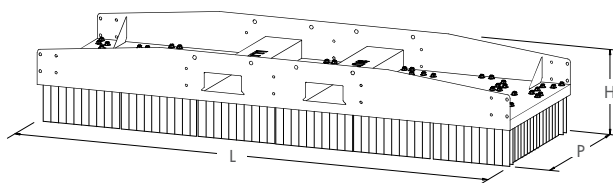

ART.NR.	TYP	LxPxH mm	GEWICHT	
865C30	I.EXTRA LARGE	3000x1000x430	566 kg	6 R

ERSATZBÜRSTEN

auch für Fremdfabrikate, bitte anfragen

MASSE FÜR GABELAUFNAHME

TYP	A	B	C
I. COMPACT	70	210	640
I. CLASSIC	90	220	630
I. LARGE	100	220	620
I. EXTRA LARGE	100	220	620

STAPLERBESEN Typ ECO STRONG mit hochwertigen PP-Borsten

ART.NR.	TYP	LxPxH mm	GEWICHT	
866S0520	ECO S.COMPACT	2000x500x470	146 kg	5R

ART.NR.	TYP	LxPxH mm	GEWICHT	
866S1020	ECO S.CLASSIC	2000x1000x500	272 kg	8R

ART.NR.	TYP	LxPxH mm	GEWICHT	
866S1025	ECO S.LARGE	2500x1000x500	310 kg	8R

ART.NR.	TYP	LxPxH mm	GEWICHT	
866S1030	ECO S.EXTRA LARGE	3000x1000x500	356 kg	8R

ERSATZBÜRSTEN

Borsten aus hochwertigem PP-Kunststoff, auch für Fremdfabrikate, bitte anfragen.