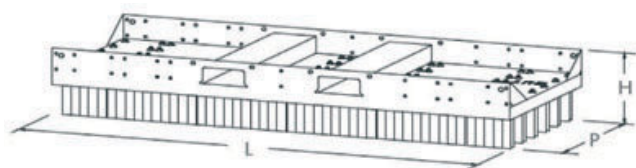

BUTTI

PENSATO PER DURARE

der mit den Stahlborsten, der oder keiner!

SCHNELLER & EINFACHER
Bürstenwechsel
in kürzester Zeit!

zur schnellen Reinigung von Schrott- und Umschlagplätzen

STAPLERBESEN Typ INDUSTRIAL mit hochwertigen Stahlborsten

ART.NR.	TYP	LxPxH mm	GEWICHT	
863C20	I.COMPACT	2000x500x440	212 kg	3 R

ART.NR.	TYP	LxPxH mm	GEWICHT	
865C20	I.CLASSIC	2000x1000x430	380 kg	6 R

ART.NR.	TYP	LxPxH mm	GEWICHT	
865C25	I.LARGE	2500x1000x430	476 kg	6 R

ART.NR.	TYP	LxPxH mm	GEWICHT	
865C30	I.EXTRA LARGE	3000x1000x430	566 kg	6 R

ERSATZBÜRSTEN

auch für Fremdfabrikate, bitte anfragen

MASSE FÜR GABELAUFNAHME

TYP	A	B	C
I. COMPACT	70	210	640
I. CLASSIC	90	220	630
I. LARGE	100	220	620
I. EXTRA LARGE	100	220	620

STAPLERBESEN Typ ECO STRONG mit hochwertigen PP-Borsten

ART.NR.	TYP	LxPxH mm	GEWICHT	
866S0520	ECO S.COMPACT	2000x500x470	146 kg	5R

ART.NR.	TYP	LxPxH mm	GEWICHT	
866S1020	ECO S.CLASSIC	2000x1000x500	272 kg	8R