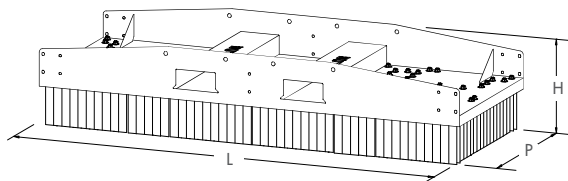

ART.NR.	TYP	LxPxH mm	GEWICHT	
865C30	I.EXTRA LARGE	3000x1000x430	566 kg	6 R

ERSATZBÜRSTEN

auch für Fremdfabrikate, bitte anfragen

MASSE FÜR GABELAUFNAHME

TYP	A	B	C
I. COMPACT	70	210	640
I. CLASSIC	90	220	630
I. LARGE	100	220	620
I. EXTRA LARGE	100	220	620

STAPLERBESEN Typ ECO STRONG mit hochwertigen PP-Borsten

ART.NR.	TYP	LxPxH mm	GEWICHT	
866S0520	ECO S.COMPACT	2000x500x470	146 kg	5R

ART.NR.	TYP	LxPxH mm	GEWICHT	
866S1020	ECO S.CLASSIC	2000x1000x500	272 kg	8R

ART.NR.	TYP	LxPxH mm	GEWICHT	
866S1025	ECO S.LARGE	2500x1000x500	310 kg	8R

ART.NR.	TYP	LxPxH mm	GEWICHT	
866S1030	ECO S.EXTRA LARGE	3000x1000x500	356 kg	8R

ERSATZBÜRSTEN

Borsten aus hochwertigem PP-Kunststoff, auch für Fremdfabrikate, bitte anfragen.