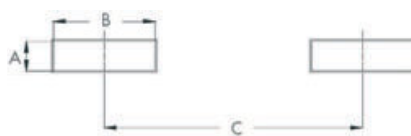

ART.NR.	TYP	LxPxH mm	GEWICHT	
863C20	I.COMPACT	2000x500x440	212 kg	3 R

ART.NR.	TYP	LxPxH mm	GEWICHT	
865C20	I.CLASSIC	2000x1000x430	380 kg	6 R

ART.NR.	TYP	LxPxH mm	GEWICHT	
865C25	I.LARGE	2500x1000x430	476 kg	6 R

ART.NR.	TYP	LxPxH mm	GEWICHT	
865C30	I.EXTRA LARGE	3000x1000x430	566 kg	6 R

ERSATZBÜRSTEN

auch für Fremdfabrikate, bitte anfragen

MASSE FÜR GABELAUFNAHME

TYP	A	B	C
I. COMPACT	70	210	640
I. CLASSIC	90	220	630
I. LARGE	100	220	620
I. EXTRA LARGE	100	220	620

STAPLERBESEN Typ ECO STRONG mit hochwertigen PP-Borsten

ART.NR.	TYP	LxPxH mm	GEWICHT	
866S0520	ECO S.COMPACT	2000x500x470	146 kg	5R

ART.NR.	TYP	LxPxH mm	GEWICHT	
866S1020	ECO S.CLASSIC	2000x1000x500	272 kg	8R

ART.NR.	TYP	LxPxH mm	GEWICHT	
866S1025	ECO S.LARGE	2500x1000x500	310 kg	8R

ART.NR.	TYP	LxPxH mm	GEWICHT	
866S1030	ECO S.EXTRA LARGE	3000x1000x500	356 kg	8R

ERSATZBÜRSTEN

Borsten aus hochwertigem PP-Kunststoff, auch für Fremdfabrikate, bitte anfragen.